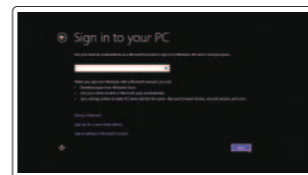

Connect to your network

Připojte se k síti

Kapcsolódjon a hálózathoz

Nawiąż połączenie z siecią

Pripojte sa k sieti

NOTE: If you are connecting to a secured wireless network, enter the password for the wireless network access when prompted.

POZNÁMKA: Pokud se připojíte k zabezpečené bezdrátové síti, zadejte po vyzvání heslo pro přístup k bezdrátové síti.

MEGJEGYZÉS: Ha biztonságos vezeték nélküli hálózatra csatlakozik, a hálózat eléréséhez adja meg a jelszót, amikor a rendszer kéri.

UWAGA: Jeśli nawiążesz połączenie z zabezpieczoną siecią bezprzewodową, wprowadź hasło dostępu do sieci po wyświetleniu monitu.

POZNÁMKA: Ak sa pripájate k zabezpečenej bezdrôtovej sieti, na výzvu zadajte heslo prístupu k bezdrôtovej sieti.