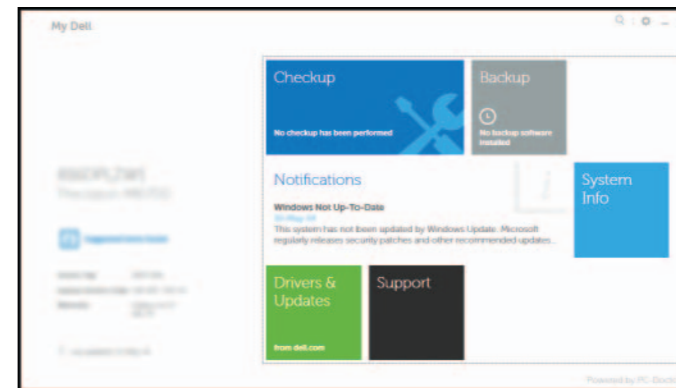

Program Dell Backup and Recovery – opcjonalny

Dell Backup and Recovery – voliteľné

My Dell

Můj Dell | Az én Dell számítógépem

Mój Dell | Mój Dell

Learn how to use Windows

Naučte se používat systém Windows | A Windows használatá