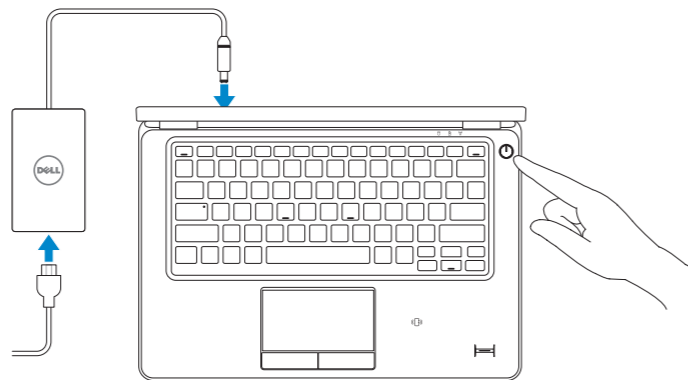

Latitude 12

7000 Series

Quick Start Guide

Stručná úvodní příručka

Gyors üzembe helyezési útmutató

Skrócona instrukcja uruchomienia

Stručná úvodná príručka

1 Connect the power adapter and turn on your computer

Připojte napájecí adaptér a zapněte počítač

Csatlakoztassa a hálózati adaptert, és kapcsolja be a számítógépét

Podłącz zasilacz i włącz komputer

Pripojte sieťový adaptér a zapnite počítač

2 Finish Windows setup