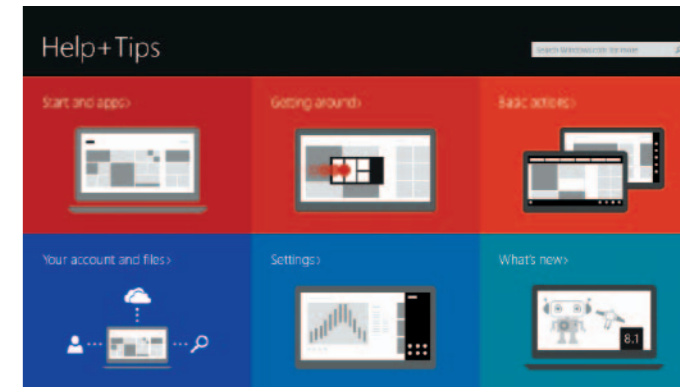

Help and Tips

Rady a nápověda | Súgó és tippek

Pomoc i porady | Pomocník a rady